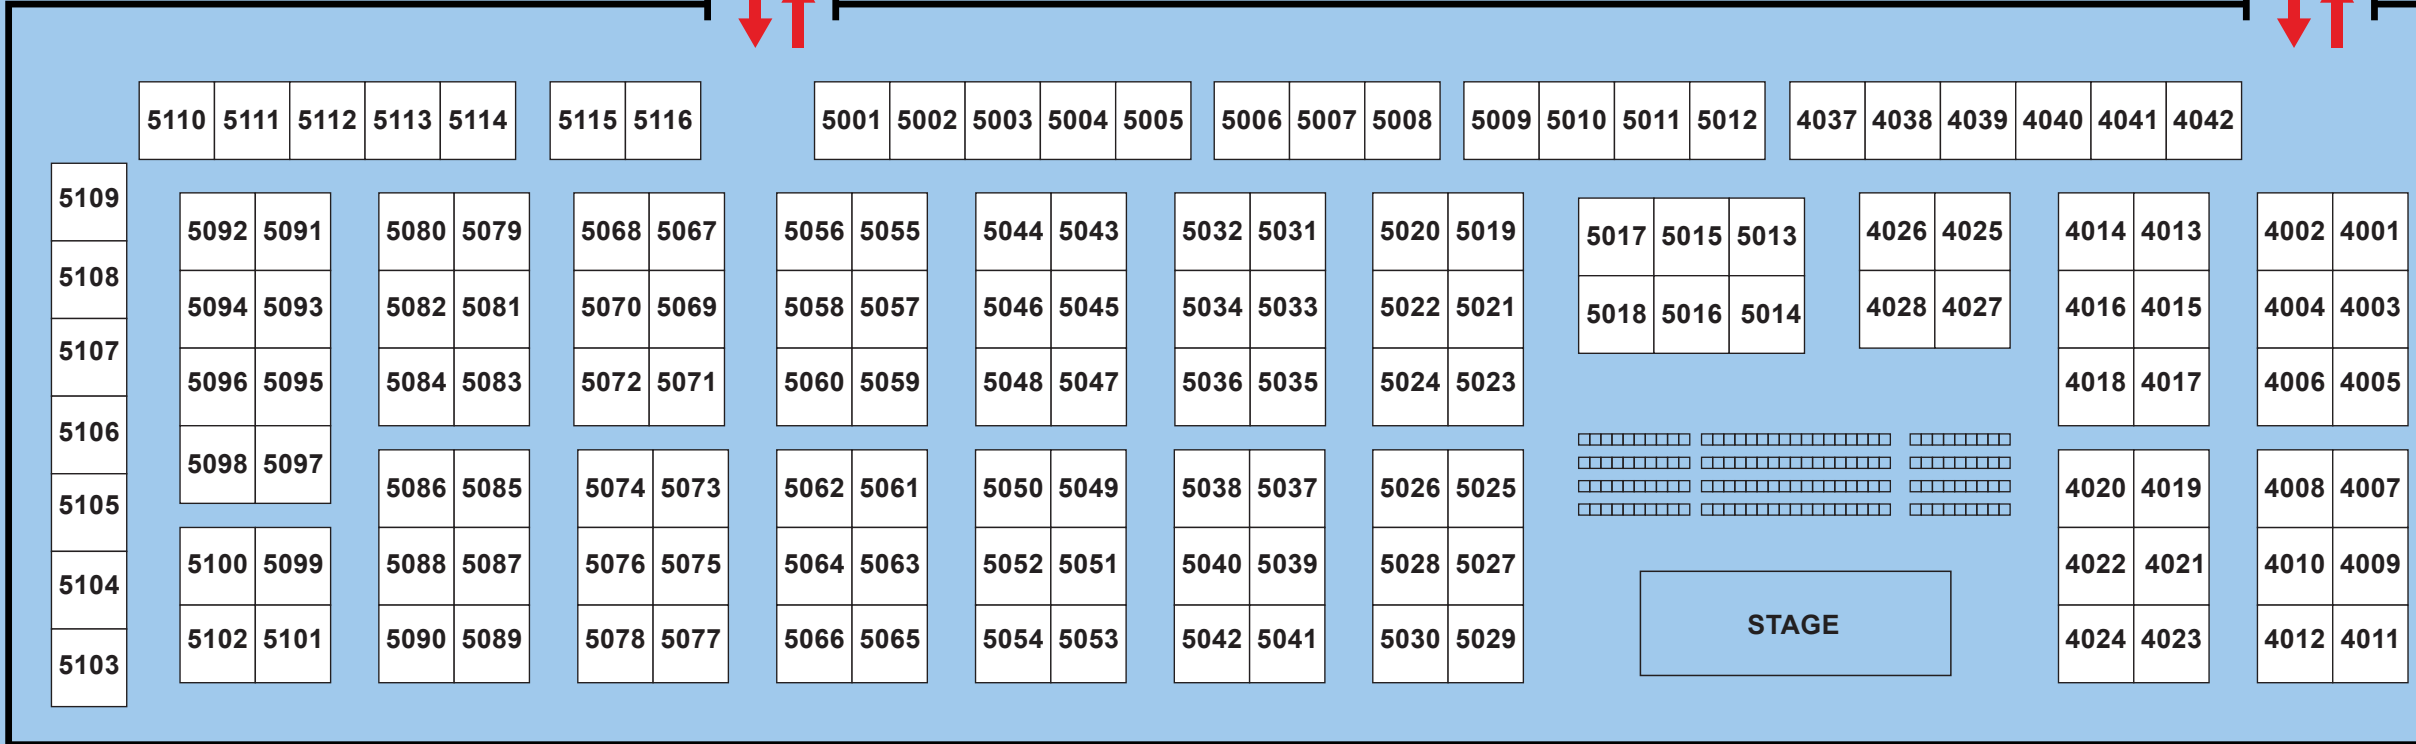

第11届世界福建同乡恳亲大会

THE 11th WORLD FUJIAN CONVENTION

世界福建同乡恳亲商贸展览会

WORLD FUJIAN CONVENTION TRADE EXHIBITION

日期:2024年11月7日至9日 | 地点:吉隆坡国际会展中心

Date: 7th – 9th November 2024 | Venue: Kuala Lumpur Convention Centre (KLCC)

ENTRANCE / EXIT **HALL 5**

ENTRANCE / EXIT **HALL 4**

展摊位分布图 FLOOR PLAN

- 活动名称：2024第11届世界福建同乡恳亲大会商贸展销会
- 活动日期：2024年11月7日至9日
- 主办单位：马来西亚福建社团联合会
- 活动地点：吉隆坡会展中心，会展厅4&5 (Persiaran KLCC, Kuala Lumpur, 50450 Kuala Lumpur, Wilayah Persekutuan Kuala Lumpur)
- 展位数量：158个

STANDARD BOOTH

PACKAGE 套餐 A

3m x 3m (9m²) 标准展台

USD 3,000

包含以下内容：

- Carpeted floor space 地面空间地毯
- Fascia board with company name 企业楣板
- 1 x Information counter 咨询台
- 2 x Folding chairs 折叠椅
- 2 x Fluorescent lights 荧光灯
- 1 x 13amp power point 13安培插座
- 1 x Dustbin 垃圾桶

RAW SPACE

PACKAGE 套餐 B

Space only 仅空间

USD 300/m²

备注：

- Minimum two booth space (18m²) 最少两个展位空间 (18平方米)
- Exhibitors responsible for design, construction & fittings 参展商负责设计、施工与装修

多彩展区 展示企业多样魅力

精心设计多元展区，集结各个领域的企业力量，展示出企业的多样性与魅力。这是一个感受商界创新与活力、领略不同行业碰撞与交融的绝佳机会。